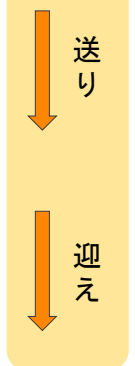

通過地点

スクールバス時刻表

TEL 0120-10-4145

通過地点	学校発	9:15 発	10:15 発	12:15 発	15:15 発	17:15 発	18:15 発	19:15 発	20:10 発	
	十日町駅・市内線	ファミリーマート	9:20	10:20	12:20	15:20	17:20	18:20		
警察署		9:23	10:23	12:23	15:23	17:23	18:23			
市役所		9:25	10:25	12:25	15:25	17:25	18:25			
本町通り		9:27	10:27	12:27	15:27	17:27	18:27			
★十日町駅(東口)		9:30	10:30	12:30	15:30	17:30	18:30			
三好園 しんざ		9:36	10:36	12:36	15:36	17:36	18:36			
新座駅		9:42	10:42	12:42	15:42	17:42	18:42			
四ツ宮公園		9:45	10:45	12:45	15:45	17:45	18:45			
★十日町駅(東口)		9:50	10:50	12:50	15:50	17:50	18:50			
本町通り		9:52	10:52	12:52	15:52	17:52	18:52			
市役所		9:55	10:55	12:55	15:55	17:55	18:55			
警察署		9:57	10:57	12:57	15:57	17:57	18:57			
ファミリーマート		10:00	11:00	13:00	16:00	18:00	19:00			
学校着		10:05 着	11:05 着	13:05 着	16:05 着	18:05 着	19:05 着			

送りのみあり

通過地点	学校発着(川西回り)	10:05 着	10:15 発	12:15 発	16:05 着	18:05 着	18:15 発	20:10 発	
	川西・中条・下条線	★総合高校	10:00	10:20	12:20	16:00	18:00	18:20	
浅ヶ原		9:53	10:23	12:23	15:53	17:53	18:23		
川西支所		9:50	10:25	12:25	15:50	17:50	18:25		
川西総合体育館前		9:47	10:27	12:27	15:47	17:47	18:27		
上野(清水フード)		9:46	10:28	12:28	15:46	17:46	18:28		
木落		9:43	10:31	12:31	15:43	17:43	18:31		
下条(セブンイレブン)		9:42	10:35	12:35	15:42	17:42	18:35		
水口バス停		9:40	10:40	12:40	15:40	17:40	18:40		
中条郵便局		9:30	10:50	12:50	15:30	17:30	18:50		
滝泰		9:28	10:52	12:52	15:28	17:28	18:52		
西小学校		9:23	10:55	12:55	15:23	17:23	18:55		
十日町病院		9:20	10:57	12:57	15:20	17:20	18:57		
南中学校		9:17	11:00	13:00	15:17	17:17	19:00		
学校発着(中条回り)		9:15 発	11:05 着	13:05 着	15:15 発	17:15 発	19:05 着		

送りのみあり