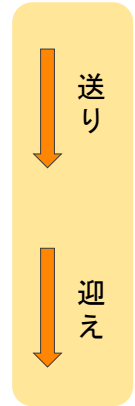

通過地点

スクールバス時刻

TEL 0120-10-4145

通過地点	学校発	9:15 発	10:15 発	12:15 発	15:15 発	17:15 発	18:15 発	19:15 発	20:10 発
	十日町駅・市内線	ファミリーマート	9:20	10:20	12:20	15:20	17:20	18:20	
警察署		9:23	10:23	12:23	15:23	17:23	18:23		
市役所		9:25	10:25	12:25	15:25	17:25	18:25		
本町通り		9:27	10:27	12:27	15:27	17:27	18:27		
★十日町駅(東口)		9:30	10:30	12:30	15:30	17:30	18:30		
三好園 しんざ		9:36	10:36	12:36	15:36	17:36	18:36		
新座駅		9:42	10:42	12:42	15:42	17:42	18:42		
四ツ宮公園		9:45	10:45	12:45	15:45	17:45	18:45		
★十日町駅(東口)		9:50	10:50	12:50	15:50	17:50	18:50		
本町通り		9:52	10:52	12:52	15:52	17:52	18:52		
市役所		9:55	10:55	12:55	15:55	17:55	18:55		
警察署		9:57	10:57	12:57	15:57	17:57	18:57		
ファミリーマート		10:00	11:00	13:00	16:00	18:00	19:00		
学校着		10:05 着	11:05 着	13:05 着	16:05 着	18:05 着	19:05 着		

通過地点	学校発着(川西回り)	20:10 発
	川西・中条・下条線	★総合高校
浅ヶ原		
川西支所		
川西総合体育館前		
上野(清水フード)		
木落		
下条(セブンイレブン)		
水口バス停		
中条郵便局		
滝泰		
西小学校		
十日町病院		
南中学校		
学校発着(中条回り)		

4/4(火)から川西・中条・下条線は予約制となっております。
 (予約がなければ送迎バスは運行しません)
 お電話にてお問合せください。
 TEL 0120-10-4145